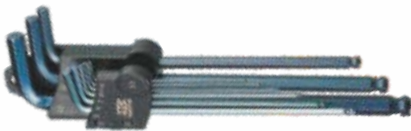

MINI-TOOL 12

Pequeña multi-herramienta
6cm colores: todos los colores
Precio: 34€

TRONCHA CADENAS MINI

Con desmontable neumático neg/rojo/oro/azl
Precio: 23€

S3 KIT LLAVES ALLEN

1,5 hasta 10mm
Precio: 27€

S3 KIT Llaves Torx