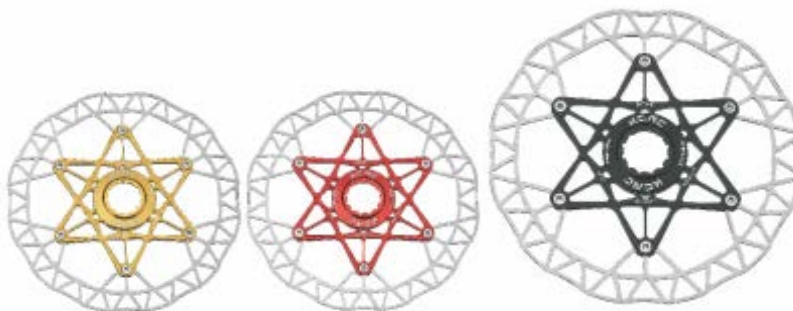

NORDIT CENTER LOCK

Rotor para Freno disco con araña en aluminio mecanizado y cierre incluido.

Colores: Negro, rojo, dorado

Peso 82gr	Precio: ø140mm	66€
Peso 105gr	Precio: ø160mm	68€
Peso 112gr	Precio: ø180mm	74€

NEW

RAZOR

Rotor para frenos disco acero

Ø 140mm	68gr	Precio: 26€
Ø 160mm	72gr	Precio: 29€
Ø 180mm	88gr	Precio: 32€
Ø 203mm	104gr	Precio: 36€

KOT46

Cierre Centerlock con imán para ciclocomputadores.

Imán ajustable N45 High-grade.

Colores: Negro, rojo, dorado

Peso: 18 gr
Precio: 21,50€